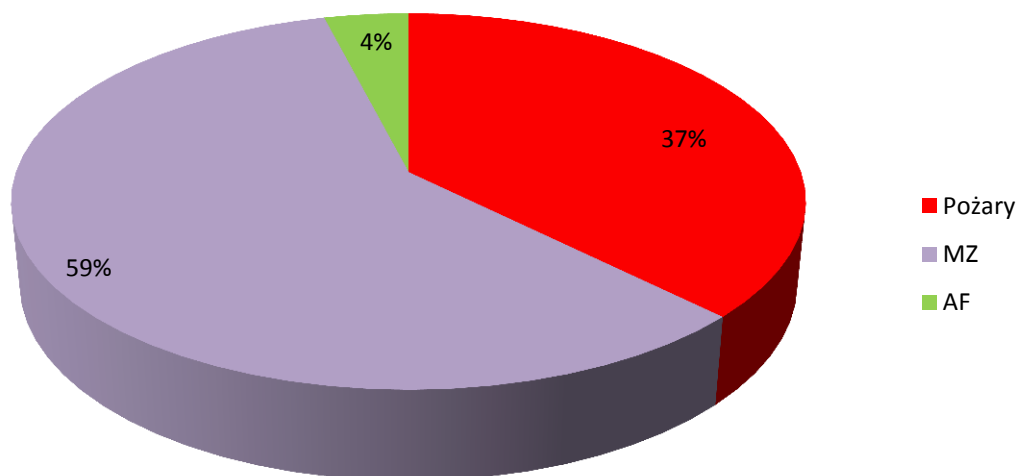

INFORMACJA

O DZIAŁANIACH RATOWNICZYCH

PROWADZONYCH PRZEZ

JEDNOSTKĘ RATOWNICZO - GAŚNICZĄ

SA PSP W KRAKOWIE

W obszarze chronionym przez Jednostkę Ratowniczo-Gaśniczą Szkoły Aspirantów Państwowej Straży Pożarnej w Krakowie w roku 2012 odnotowano **1252** interwencje,

w tym:

- 468 pożarów,
- 734 miejscowe zagrożenia,
- 50 alarmów fałszywych.

POŻARY	468	MIEJSCOWE ZAGROŻENIA	734	ALARMY FAŁSZYWE	50
Małe	457	Małe	240	Złośliwe	10
Średnie	11	Lokalne	492	W dobrej wierze	29
Duże	0	Średnie	1	Z instalacji wykrywania	11
Bardzo duże	0	Duże	1		
		Gigantyczne	0		

W działaniach ratowniczo-gaśniczych zaangażowanych było: 1802 zastępy i 9702 strażaków, w tym:

	POŻARY	MIEJSCOWE ZAGROŻENIA	ALARMY FAŁSZYWE
ZASTĘPY	744	952	106
STRAŻACY	4025	5157	520

Wypadek samochodu ciężarowego – ul. Igołomska, 30.07.2012 r.