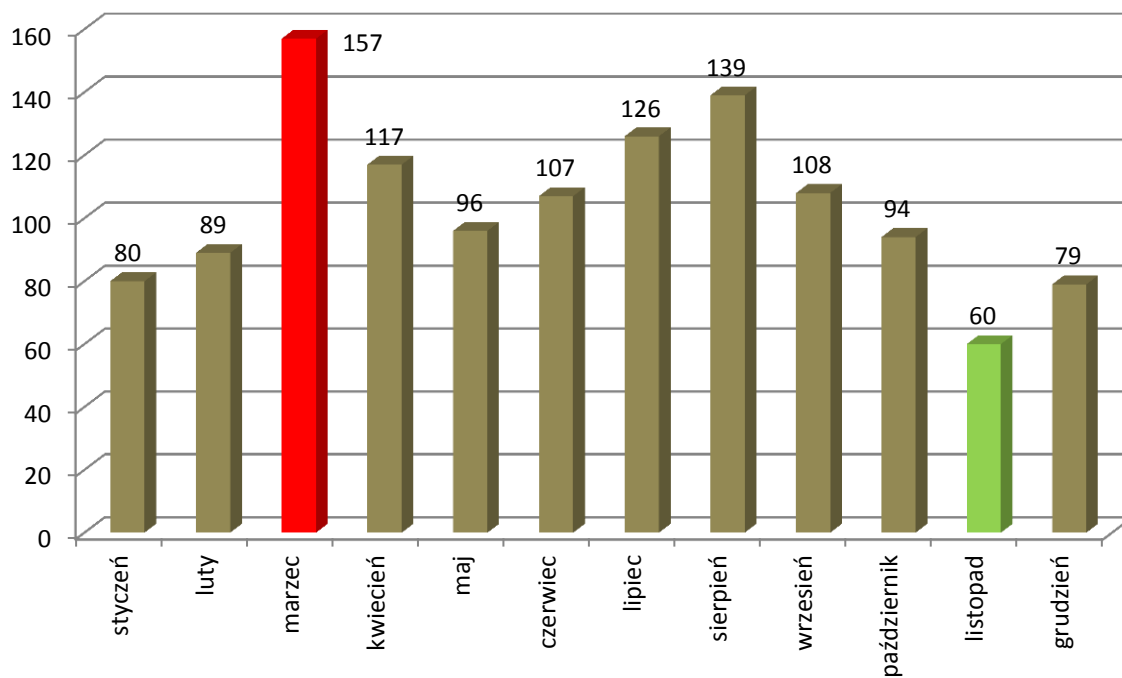

INFORMACJA

O DZIAŁANIACH RATOWNICZYCH

PROWADZONYCH PRZEZ

JEDNOSTKĘ RATOWNICZO - GAŚNICZĄ

SA PSP W KRAKOWIE

W obszarze chronionym przez Jednostkę Ratowniczo-Gaśniczą Szkoły Aspirantów Państwowej Straży Pożarnej w Krakowie w roku 2012 odnotowano **1252** interwencje,

w tym:

- 468 pożarów,
- 734 miejscowe zagrożenia,
- 50 alarmów fałszywych.

POŻARY	468	MIEJSCOWE ZAGROŻENIA	734	ALARMY FAŁSZYWE	50
Małe	457	Małe	240	Złośliwe	10
Średnie	11	Lokalne	492	W dobrej wierze	29
Duże	0	Średnie	1	Z instalacji wykrywania	11
Bardzo duże	0	Duże	1		
		Gigantyczne	0		

Najwięcej interwencji JRG odnotowano w miesiącu marcu, natomiast najmniej w listopadzie.

Pożar poddasza w budynku jednorodzinnym – ul. Klasztorna, 06.12.2012 r.

ILOŚĆ POŻARÓW W ZALEŻNOŚCI OD OBIEKTÓW	
OBIEKTY UŻYTECZNOŚCI PUBLICZNEJ	5
OBIEKTY MIESZKALNE	106
OBIEKTY PRODUKCYJNE	4
OBIEKTY MAGAZYNOWE	2
ŚRODKI TRANSPORTU	36
LASY	2
UPRAWY	20
INNE	293

W działaniach ratowniczo-gaśniczych zaangażowanych było: 1802 zastępy i 9702 strażaków, w tym:

	POŻARY	MIEJSCOWE ZAGROŻENIA	ALARMY FAŁSZYWE
ZASTĘPY	744	952	106
STRAŻACY	4025	5157	520

Wypadek samochodu ciężarowego – ul. Igołomska, 30.07.2012 r.