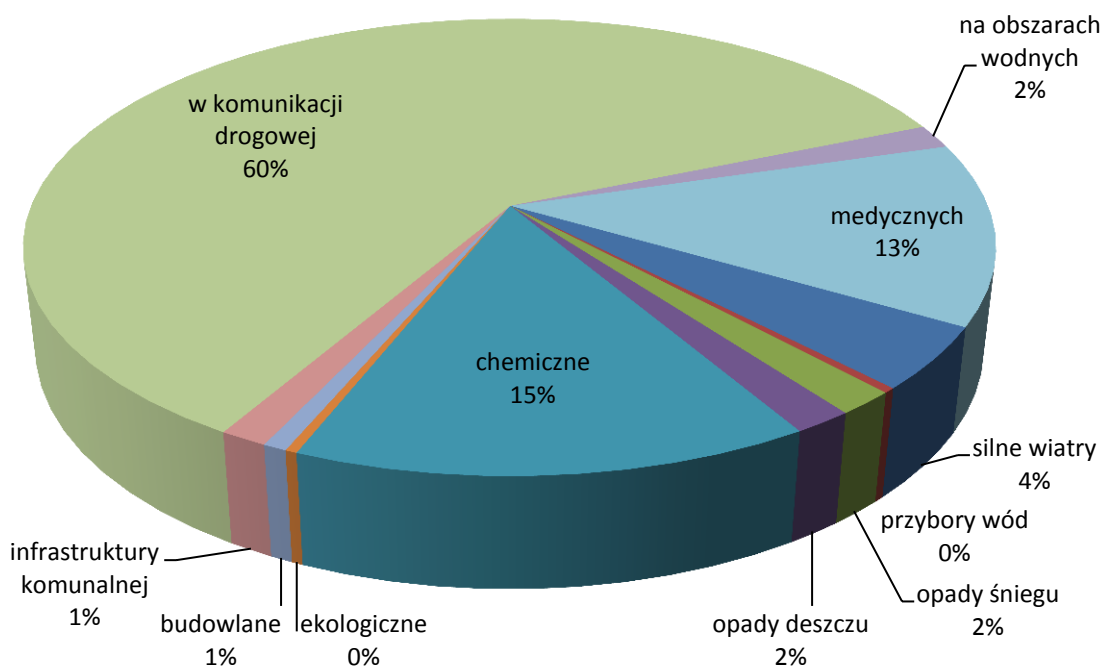

INFORMACJA

O DZIAŁANIACH RATOWNICZYCH

PROWADZONYCH PRZEZ

JEDNOSTKĘ RATOWNICZO - GAŚNICZĄ

SA PSP W KRAKOWIE

W obszarze chronionym przez Jednostkę Ratowniczo-Gaśniczą Szkoły Aspirantów Państwowej Straży Pożarnej w Krakowie w roku 2012 odnotowano **1252** interwencje,

w tym:

- 468 pożarów,
- 734 miejscowe zagrożenia,
- 50 alarmów fałszywych.

POŻARY	468	MIEJSCOWE ZAGROŻENIA	734	ALARMY FAŁSZYWE	50
Małe	457	Małe	240	Złośliwe	10
Średnie	11	Lokalne	492	W dobrej wierze	29
Duże	0	Średnie	1	Z instalacji wykrywania	11
Bardzo duże	0	Duże	1		
		Gigantyczne	0		

Najwięcej interwencji JRG odnotowano w miesiącu marcu, natomiast najmniej w listopadzie.

Pożar poddasza w budynku jednorodzinnym – ul. Klasztorna, 06.12.2012 r.

ILOŚĆ POŻARÓW W ZALEŻNOŚCI OD OBIEKTÓW	
OBIEKTY UŻYTECZNOŚCI PUBLICZNEJ	5
OBIEKTY MIESZKALNE	106
OBIEKTY PRODUKCYJNE	4
OBIEKTY MAGAZYNOWE	2
ŚRODKI TRANSPORTU	36
LASY	2
UPRAWY	20
INNE	293

W działaniach ratowniczo-gaśniczych zaangażowanych było: 1802 zastępy i 9702 strażaków, w tym:

	POŻARY	MIEJSCOWE ZAGROŻENIA	ALARMY FAŁSZYWE
ZASTĘPY	744	952	106
STRAŻACY	4025	5157	520

Wypadek samochodu ciężarowego – ul. Igołomska, 30.07.2012 r.