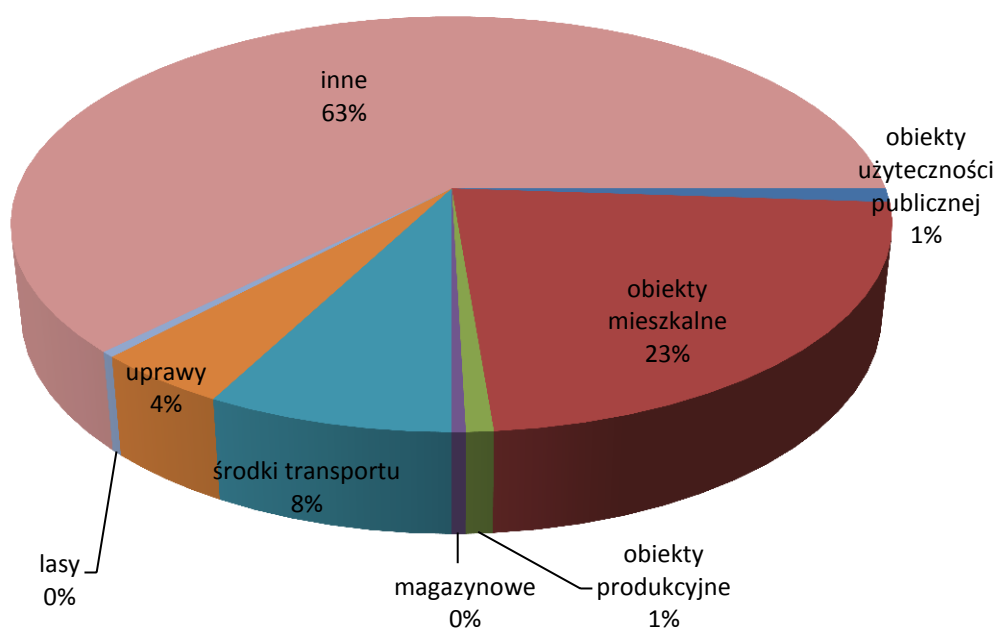

INFORMACJA

O DZIAŁANIACH RATOWNICZYCH

PROWADZONYCH PRZEZ

JEDNOSTKĘ RATOWNICZO - GAŚNICZĄ

SA PSP W KRAKOWIE

W obszarze chronionym przez Jednostkę Ratowniczo-Gaśniczą Szkoły Aspirantów Państwowej Straży Pożarnej w Krakowie w roku 2012 odnotowano **1252** interwencje,

w tym:

- 468 pożarów,
- 734 miejscowe zagrożenia,
- 50 alarmów fałszywych.

POŻARY	468	MIEJSCOWE ZAGROŻENIA	734	ALARMY FAŁSZYWE	50
Małe	457	Małe	240	Złośliwe	10
Średnie	11	Lokalne	492	W dobrej wierze	29
Duże	0	Średnie	1	Z instalacji wykrywania	11
Bardzo duże	0	Duże	1		
		Gigantyczne	0		

Najwięcej interwencji JRG odnotowano w miesiącu marcu, natomiast najmniej w listopadzie.

Pożar poddasza w budynku jednorodzinnym – ul. Klasztorna, 06.12.2012 r.

ILOŚĆ POŻARÓW W ZALEŻNOŚCI OD OBIEKTÓW	
OBIEKTY UŻYTECZNOŚCI PUBLICZNEJ	5
OBIEKTY MIESZKALNE	106
OBIEKTY PRODUKCYJNE	4
OBIEKTY MAGAZYNOWE	2
ŚRODKI TRANSPORTU	36
LASY	2
UPRAWY	20
INNE	293